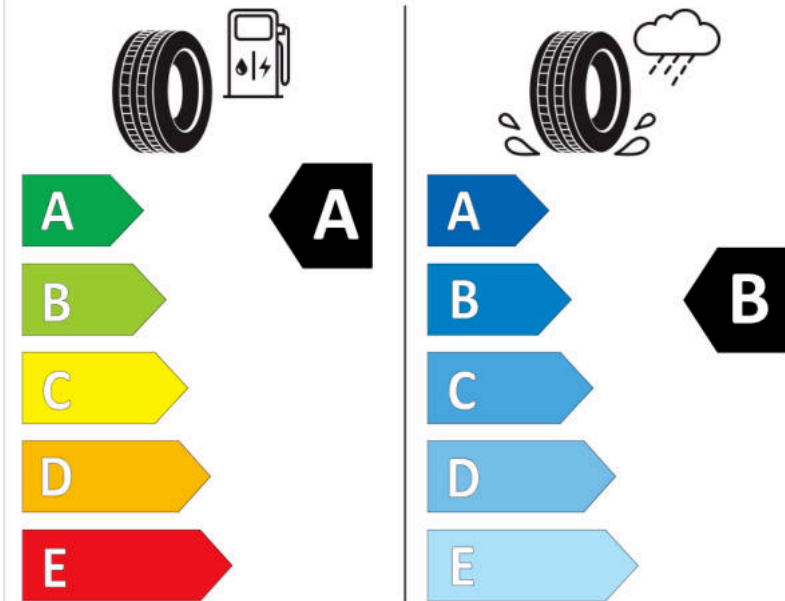

## Δελτίο Πληροφοριών Προϊόντος

ΚΑΝΟΝΙΣΜΟΣ (ΕΕ) 2020/740

Μάρκα	<b>MICHELIN</b>
Εμπορική ονομασία	<b>PRIMACY 4 MO</b>
Αναγνωριστικό μοντέλου	<b>866657</b>
Διάσταση	<b>225/45R18</b>
Δείκτης ικανότητας φόρτωσης	<b>95</b>
Σύμβολο κατηγορίας ταχύτητας	<b>Y</b>
Κατηγορία ως προς την εξοικονόμηση καυσίμου	<b>A</b>
Κατηγορία ως προς την πρόσφυση του ελαστικού σε υγρό οδόστρωμα	<b>B</b>
Κατηγορία εξωτερικού θορύβου κύλισης	<b>A</b>
Τιμή εξωτερικού θορύβου κύλισης	<b>68 dB</b>
Ελαστικό για χρήση σε συνθήκες έντονης χιονόπτωσης	<b>Όχι</b>
Ελαστικό πρόσφυσης στον πάγο	<b>Όχι</b>
Ημερομηνία έναρξης παραγωγής	<b>36/17</b>
Ημερομηνία λήξης παραγωγής	
Κατηγορία Φορτίου	<b>XL</b>
Επιπλέον πληροφορίες	<b>225/45 R18 95Y XL TL PRIMACY 4 MO MI</b>

# ENERG

**MICHELIN**

866657

225/45R18 95 Y

C1

2020/740