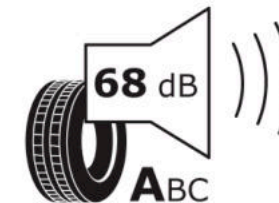

## Δελτίο Πληροφοριών Προϊόντος

ΚΑΝΟΝΙΣΜΟΣ (ΕΕ) 2020/740

Μάρκα	<b>MICHELIN</b>
Εμπορική ονομασία	<b>PRIMACY 4 MO</b>
Αναγνωριστικό μοντέλου	<b>866657</b>
Διάσταση	<b>225/45R18</b>
Δείκτης ικανότητας φόρτωσης	<b>95</b>
Σύμβολο κατηγορίας ταχύτητας	<b>Y</b>
Κατηγορία ως προς την εξοικονόμηση καυσίμου	<b>A</b>
Κατηγορία ως προς την πρόσφυση του ελαστικού σε υγρό οδόστρωμα	<b>B</b>
Κατηγορία εξωτερικού θορύβου κύλισης	<b>A</b>
Τιμή εξωτερικού θορύβου κύλισης	<b>68 dB</b>
Ελαστικό για χρήση σε συνθήκες έντονης χιονόπτωσης	<b>Όχι</b>
Ελαστικό πρόσφυσης στον πάγο	<b>Όχι</b>
Ημερομηνία έναρξης παραγωγής	<b>36/17</b>
Ημερομηνία λήξης παραγωγής	
Κατηγορία Φορτίου	<b>XL</b>
Επιπλέον πληροφορίες	<b>225/45 R18 95Y XL TL PRIMACY 4 MO MI</b>

# ENERG

**MICHELIN**

866657

225/45R18 95 Y

C1

2020/740